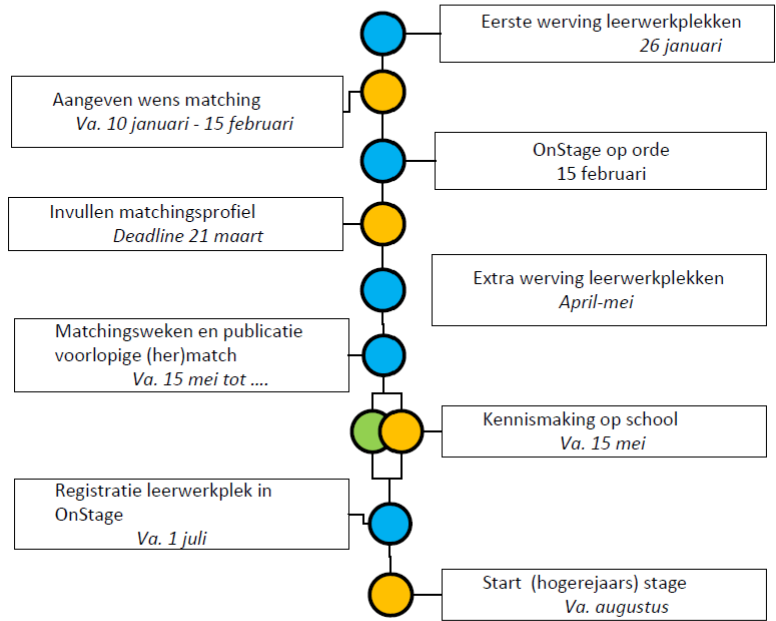

Matchingsproces Deeltijd student (kort)
Hoofdfase (2,3,4) 24-25

Matchingsproces Part-time student (short)
Main phase (2,3,4) 24-25